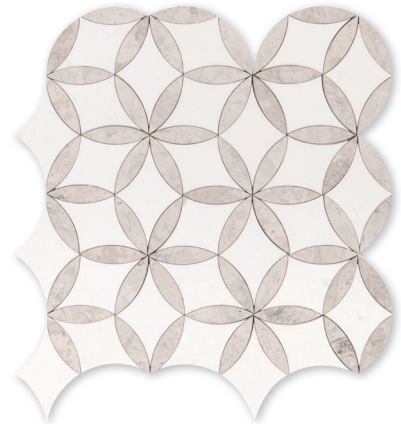

multiple mosaics

MS01830
mini cubes
snow white - skyline - black
32,2x32,2x0,6 cm

MS01839
parallel
snow white - champagne -
thala gray - black
30x30x0,6 cm

MS01833
devon
thala gray - champagne
gray foussana - black
32x32x0,6 cm

MS01834
devon
thala gray - champagne
snow white - black
32x32x0,6 cm

MS01831
mini cubes
champagne - skyline - black
32,2x32,2x0,6 cm

MS01843
triangles
thala gray - black - champagne
snow white
36,4x36,4x0,6 cm

6 mm thin stone

mono mosaics

MS01835
cubes
skyline - snow white
30x30x0,6 cm

MS01837
5x5 cm
thala gray
30,26x30,26x0,6 cm

MS01836
cubes
thala gray- snow white
30x30x0,6 cm

MS01841
water drop
thala gray
34x29,5x0,6 cm

MS01832
mini cubes
thala gray - snow white -
skyline
32,2x32,2x0,6 cm

MS01842
arcl pattern
thala gray - snow whites
40,5x37,2x0,6 cm

MS01840
parallel
snow white - thala
gray - skyline
30x30x0,6 cm

MS01838
herringbone
skyline - snow white
32,2x32,2x0,6 cm