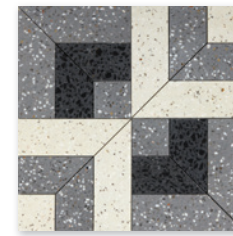

new carreau
collection

floor / wall mosaics

armor

armor
grigio & scuro & bianco
honed terrazzo
40,6x40,6x1,8 cm

armor
dalmata & scuro & bianco
honed terrazzo
40,6x40,6x1,8 cm

v1

alter

alter d1
bianco & grigio & scuro honed
terrazzo
40,6x40,6x1,8 cm

alter d1
ivory & nardo & scuro honed
terrazzo
40,6x40,6x1,8 cm

v1

v2

v3

knit

knit
grigio honed terrazzo
40,6x40,6x1,8 cm

v1

vivid honed terrazzo 40,6x40,6x1,8 cm

floor / wall mosaics

nook

nook bianco & scuro honed terrazzo 40,6x40,6x1,8 cm

nook bianco & grigio honed terrazzo 40,6x40,6x1,8 cm

v1

v2

v3

quad

quad scuro & bianco honed terrazzo 40,6x40,6x1,8 cm

quad grigio & bianco honed terrazzo 40,6x40,6x1,8 cm

quad ivory & nardo honed terrazzo 40,6x40,6x1,8 cm

v1

vivid

vivid ivory - nardo - scuro honed terrazzo 20x20x1,2 cm