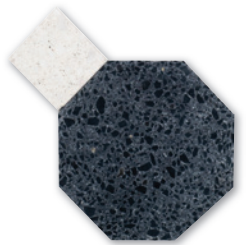

scuro tumbled terrazzo
7x14 cm mosaic
21x42x1 cm
0.095 m²/pcs

penny round mosaic
scuro tumbled terrazzo
28,57x29,84x1 cm
0.085 m²/pcs

penny round mosaic plaid
scuro- bianco - nardo
tumbled terrazzo
25x25x1 cm
0.063 m²/pcs

scuro- bianco - mono color
grayscale - ivory tumbled
terrazzo 5x5 cm mosaic
30,5x30,5x1 cm
0.093 m²/pcs

scuro- bianco - mono color
grayscale - ivory tumbled
terrazzo 1,5x3 cm mosaic
27,8x28,7x1 cm
0.079 m²/pcs

floor / wall tiles

TL20355
bianco honed
terrazzo
40,6x40,6x1,8 cm
0.16 m²/pcs

bianco - mono color
grayscale tumbled terrazzo
octagon + dot mosaic
20x20x1 cm
0.039 m²/pcs

scuro- bianco tumbled terrazzo
octagon + dot mosaic
20x20x1 cm
0.039 m²/pcs