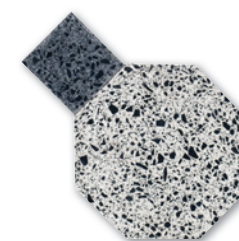

dalmata tumbled terrazzo octagon
+ dot mosaic
20x20x1 cm
0.039 m²/pcs