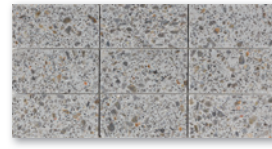

grigio tumbled terrazzo
7x14 cm mosaic
21x42x1 cm
0.095 m²/pcs