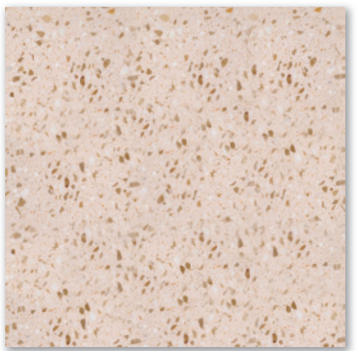

floor / wall tiles

pink rose honed terrazzo
40,6x40,6x1,8 cm
0.16 m²/pcs